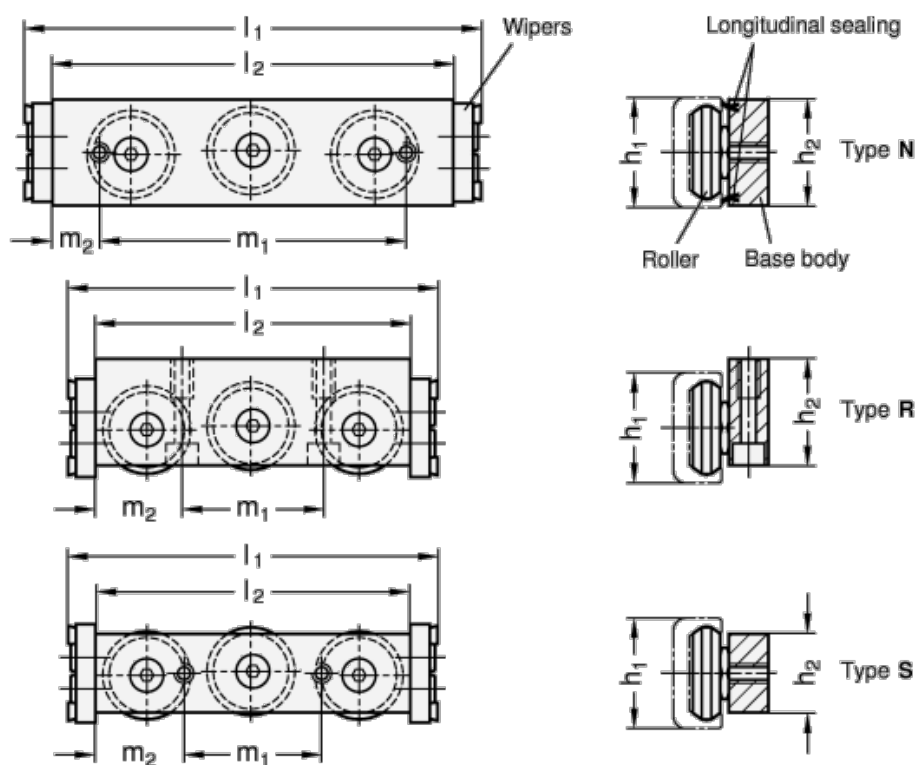

Varenummer: 20242435SU  
 Beskrivelse: E+G kompakt rullevogn GN 2424-35-S-U

## Mål

A/F = 15  
 b1 = 16.5  
 b2 = 30  
 b3 = 12  
 d1 = 28  
 d2 = M8  
 d3 =  
 h1 = 35

h2 = 20  
 h3 =  
 L1 = 114  
 L2 = 100  
 m1 = 45  
 m2 = 27.5  
 s =  
 t =

Vægt i (g) = 368